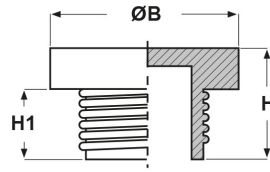

Tappi in polietilene filettati con nervatura (filetto metrico)

Tappi filettati in plastica con nervatura

MAR-GOM
www.mar-gom.it
www.produzionegomma.it

Tappi in polietilene filettati con nervatura (filetto metrico)

Materiale

polietilene PE-LD

Colore

rosso

| Cod. | ØB (mm) | H (mm) | H1 (mm) | adatto a filetto Metrico | Confezione (pz) |
|---------|---------|--------|---------|--------------------------|-----------------|
| 1194301 | 12.3 | 14.3 | 9.5 | 8 x 1 | - |
| 1194302 | 15.3 | 14.6 | 10.4 | 10 x 1 | - |
| 1194303 | 18.5 | 16.7 | 10.7 | 12 x 1 | - |
| 1194304 | 16.7 | 16.3 | 8.7 | 12 x 1.5 | - |
| 1194305 | 18.5 | 17.2 | 9.5 | 14 x 1.5 | - |
| 1194306 | 22 | 17.2 | 12.5 | 16 x 1.5 | - |
| 1194307 | 24.4 | 18.3 | 13.7 | 18 x 1.5 | - |
| 1194308 | 26.3 | 18.2 | 14 | 20 x 1.5 | - |
| 1194309 | 28.2 | 18.3 | 13.7 | 22 x 1.5 | - |
| 1194310 | 31.3 | 18.5 | 13.8 | 24 x 1.5 | - |
| 1194311 | 31.3 | 18.5 | 14 | 25 x 1.5 | - |
| 1194312 | 32.7 | 18.7 | 13.8 | 26 x 1.5 | - |
| 1194313 | 63.7 | 21.5 | 15.5 | 52 x 1.5 | - |